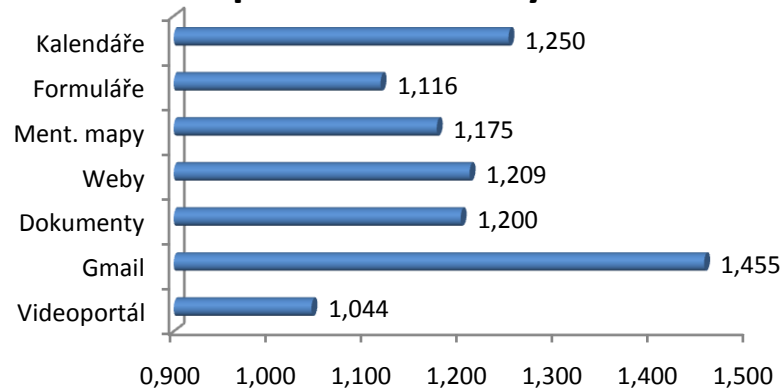

Evaluační test školení GOOGLE APPS EDU v rámci projektu MŮJ STUDIJNÍ SVĚT ONLINE

	Průměr na modul	Připravenost lektora na výuku	Odborná úroveň lektora	Srozumitelnost lektora	Schopnost lektora spolupracovat	Použitelnost informací v praxi	Úroveň praktických příkladů	Struktura modulu	Výukové materiály	Obsah modulu	Splnil modul Vaše očekávání?	Předpokládáte, že uplatníte nabyté zkušenosti?
1	Videoportál	1,044	1,000	1,000	1,022	1,289	1,067	1,089	1,156	1,089	1,089	1,356
2	Gmail	1,455	1,318	1,523	1,477	1,477	1,581	1,488	1,659	1,488	1,750	1,500
3	Dokumenty	1,200	1,222	1,289	1,222	1,244	1,205	1,341	1,378	1,295	1,422	1,333
4	Weby	1,209	1,186	1,349	1,302	1,302	1,186	1,326	1,302	1,349	1,395	1,395
5	Ment. mapy	1,175	1,100	1,225	1,250	1,725	1,225	1,275	1,200	1,325	1,700	2,050
6	Formuláře	1,116	1,186	1,256	1,209	1,372	1,233	1,186	1,256	1,209	1,326	1,395
7	Kalendáře	1,250	1,273	1,273	1,273	1,886	1,372	1,395	1,432	1,488	1,682	2,023

Připravenost na výuku