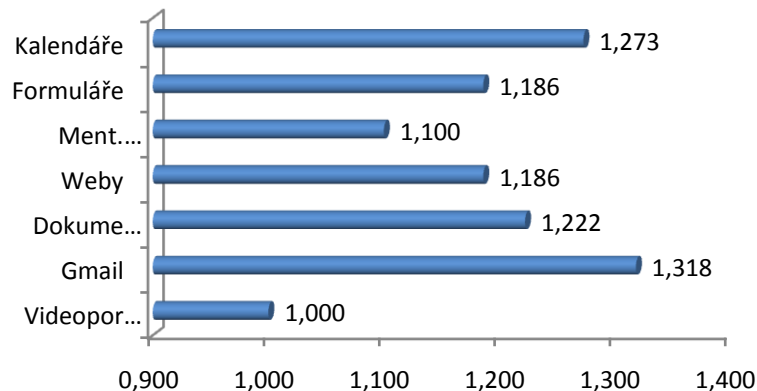

Odborná úroveň