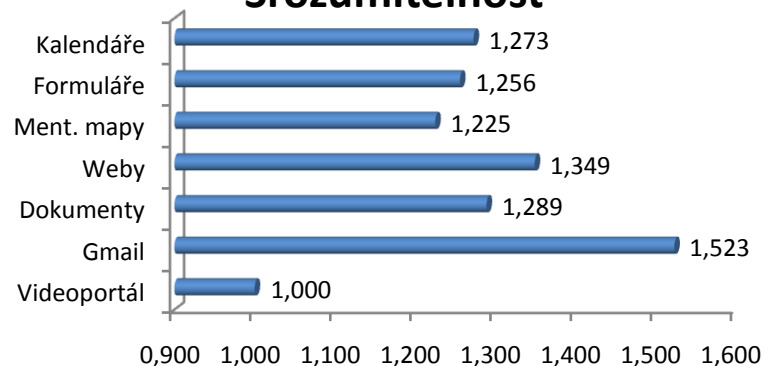

Srozumitelnost